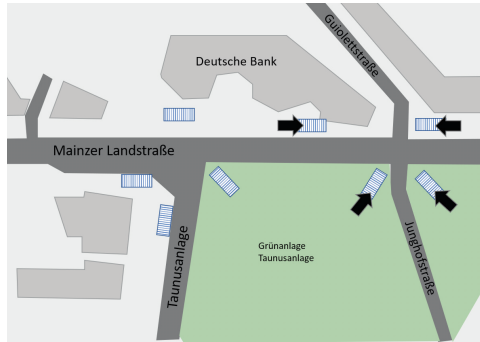

KUNSTVEREIN
EBENE B1
TAUNUSANLAGE e.V.

KUNSTVEREIN
EBENE B1
TAUNUSANLAGE e.V.

B1

Ausstellungsräume in der S-Bahnstation
Taunusanlage Ebene B1, Frankfurt am Main

Zugang über Grünlattstraße u. Junghofstraße

EINLADUNG

KASACHSTAN

HEIDE WEIDLE

Vernissage am 28.02.2019, 18 Uhr

Förderer des Vereins:

Zur Vernissage
im Kunstverein EBENE B1 Taunusanlage e.V. laden wir
Sie und Ihre Freunde herzlich ein.

**Am Donnerstag,
den 28. Februar 2019 um 18:00 Uhr**

In der Ebene B1 der S-Bahnstation Taunusanlage
(Zugänge über Guioletstraße / Junghofstraße)

Anreisende mit der S-Bahn steigen in Richtung alte Oper aus und
folgen den Treppen in die E-Ebene.

KASACHSTAN

neue Werke von **Heide Weidele**