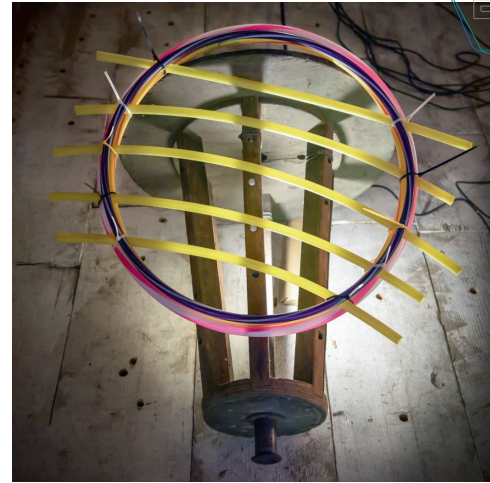

KUNSTVEREIN
EBENE B1
TAUNUSANLAGE e.V.

KUNSTVEREIN
EBENE B1
TAUNUSANLAGE e.V.

B1

Ausstellungsräume in der S-Bahnstation
Taunusanlage Ebene B1, Frankfurt am Main

Zugang über Grünlattstraße u. Junghofstraße

In der Ebene B1 der S-Bahnstation Taunusanlage
(Zugänge über Guioletstraße / Junghofstraße)

Anreisende mit der S-Bahn steigen in Richtung alte Oper aus und
folgen den Treppen in die E-Ebene.

KASACHSTAN

neue Werke von **Heide Weidele**